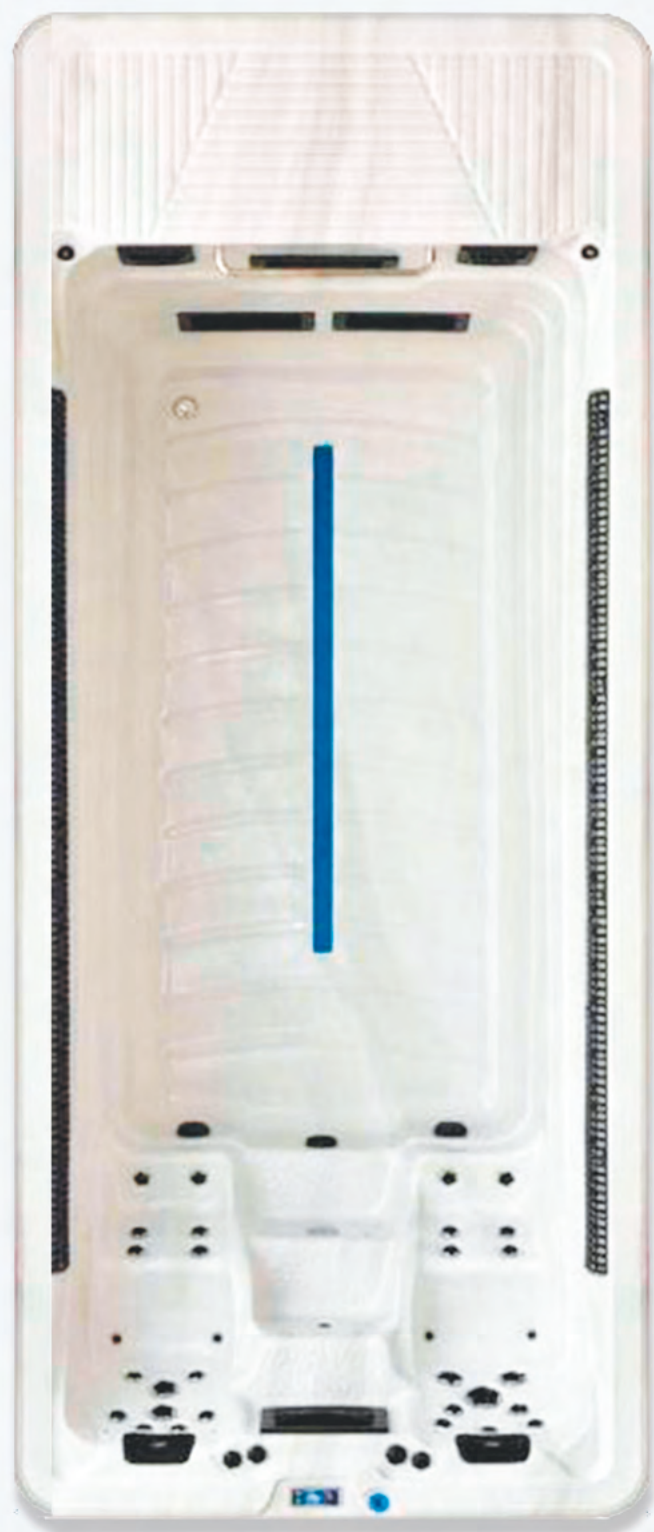

ATHENA PRO

Mono bassin nage sportive performance

Collection turbine de nage

1 turbine de nage

9 vitesses de nage

2 places

32 jets de massage (option)

1 pompe de massage

ÉQUIPEMENTS DE SÉRIE

Chromathérapie
Cascades
Reglage ventury
spot sous marin à LED
Repère de nage
Barre d'exercice

PACK DE SÉRIE

Pack jets inox
Pack light show
Pack Grand Froid

ÉQUIPEMENTS TECHNIQUES

1 pompe de filtration ULTRAFLOW
Réchauffeur & Ozonateur BALBOA®
Blower
Electronique BALBOA®
Tableau de commande couleur BALBOA®
Châssis autoporteur en acier galvanisé
Coque acrylique ARISTECH
Isolation thermopack bassin + Habillage
Fond en ABS
Filtres grandes capacités

Dimensions

590 x 230 x 162cm

129

indice de performance
de nage

1m40
hauteur de nage

13.40m²
surface hors tout