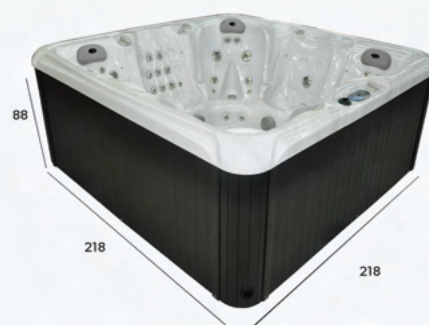

Design & conception Française

3 places
dont 2 places allongées

71 jets de massage
4 pompes totales
2 pompes de massage

Dimensions

ÉQUIPEMENTS DE SÉRIE

Chromathérapie
Aromathérapie
Cascades
Réglage ventury
Fontaine po-up
Couverture isothermique rigide
Repose verres à LED
Seau à champagne
1 place enfant