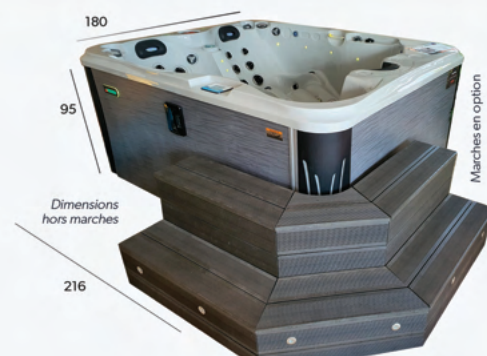

Design et conception Française

3 places
dont 2 places allongées

84 jets de massage
5 pompes totales
3 pompes de massage

Dimensions

ÉQUIPEMENTS DE SÉRIE

Chromathérapie
Aromathérapie
Cascades
Réglage ventury
Fontaine po-up
Couverture isothermique rigide
1 place enfant
Seau à champagne
Vulcano jets