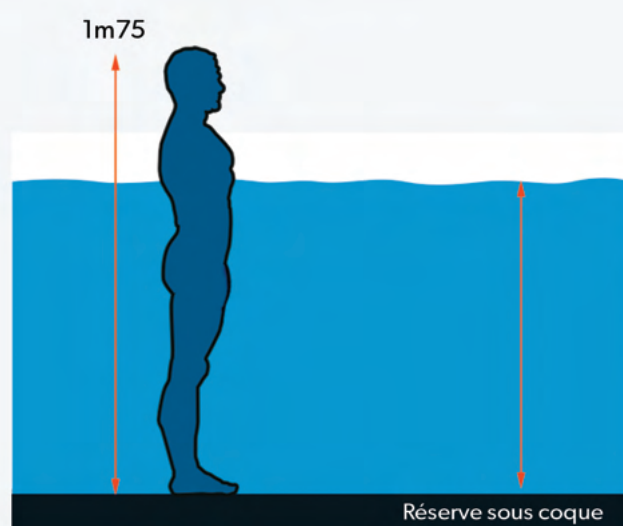

SPA BLUELAGOONSPAS

L'INDICE DE PERFORMANCE DE NAGE

Afin de mieux vous orienter vers le spa de nage idéal pour vous, nous avons développé l'indice de performance de nage. Cet indice tient compte de la puissance des pompes de nage ou de la turbine de nage, de la spécificité des lames de nage ou des powerswim, de la taille du bassin et aussi de la hauteur d'eau de nage de chaque bassin, optimisant les flux du contre courant pour vous offrir une meilleure sensation aquatique.

L'échelle de l'indice de performance de nage est au maximum de 130