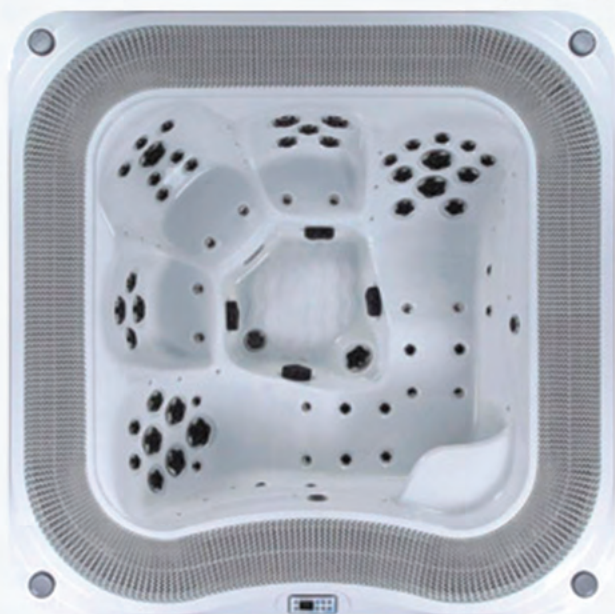

705

5 places

57 jets de massage

4 pompes totales

2 pompes de massage

Dimensions 240 x 240 x 110cm

ÉQUIPEMENTS DE SÉRIE

Chromathérapie
Aromathérapie
Réglage ventury
PACK JET INOX
PACK LIGTH SHOW