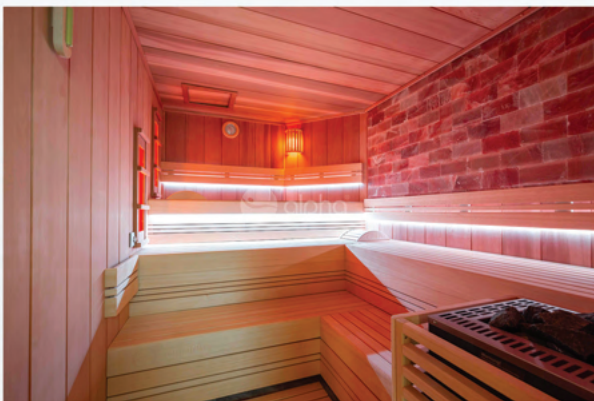

Collection FINLANDIA

Sauna 2 à 6 places

ÉQUIPEMENTS TECHNIQUES

Ossature en bois massive avec lambrissage 2 faces
Isolation type murs sandwich avec laine minérale et film par vapeur
Porte d'accès en verre securit 1770 x 590 x 8
Charnières et poignée en bois
Habillage extérieur Profilés en bois HEMLOCK (Sauf dos)
Habillage intérieur Profilés en bois HEMLOCK
Banquette(s) confort
2 banquette en d'Ayous
Largeur des banc(s) 2 x 58cm
Chauffage Electrique à résistance
Pierres de laves (De série)
Marque & Modèle du système de chauffage Alpha Wall
Puissance de 4.5 à 8Kw haute performance
Commande incorporées
1 lampe murale en bois