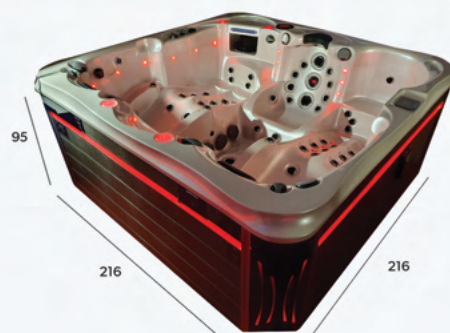

Dimensions

ÉQUIPEMENTS DE SÉRIE

Chromathérapie
Aromathérapie
Cascades
Réglage ventury
Fontaine po-up
Couverture isothermique rigide
Seau à champagne
Vulcano jets

PACK DE SÉRIE

Pack jets inox
Pack ligh show
Pack Grand Froid
Pack design
Pack design +
Pack exclusive
Pack hifi