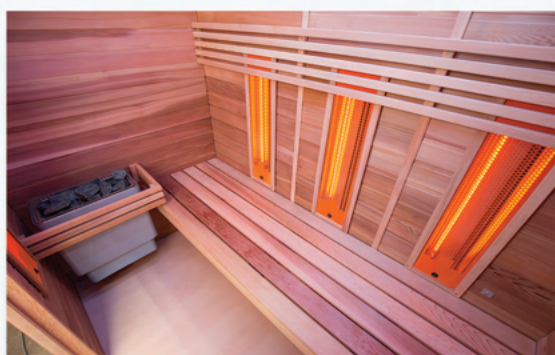

Ténérife combi
124 x 183 x 202cm

ÉQUIPEMENTS TECHNIQUES

Ossature en bois massive avec lambrissage 2 faces
Isolation type murs sandwich
Porte d'accès Porte en verre securit 1850 x 590 x 8
Charnières et poignée en bois
Habillage extérieur Profilés en Cèdre rouge Canadien (De série)
Habillage intérieur Profilés en Cèdre rouge Canadien (De série)
Banquette(s) confort
1 banquette en cèdre rouge Canadien
Largeur des banc(s) 45cm
Type de chauffage : Emetteurs IR DUO en face et dos (De série)
Marque & Modèle du système de chauffage Alpha Wall
Tableau de commande (De série)
Éclairage 2 bandes LED RGB dans le plafond
Sol chauffant

MUSICOTHERAPIE
intégration d'un haut parleur avec connexion Bluetooth