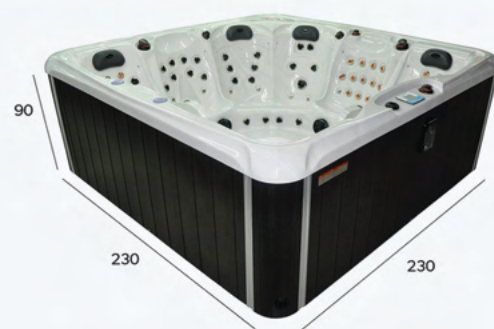

ÉQUIPEMENTS DE SÉRIE

Chromathérapie
Aromathérapie
Cascades
Fontaine pop-up
Réglage ventury
Couverture isothermique rigide
Repose verres à LED
Seau à champagne
Vulcano jet

PACK DE SÉRIE

Pack jets Inox
Pack light show
Pack Grand Froid
Pack Design
Pack Luxury
Pack Hifi

ÉQUIPEMENTS TECHNIQUES

Chassis acier galvanisé
Electronique Balboa
Tableau de commande Balboa
Réchauffeur et Ozonateur Balboa
Acrylique ARISTECH
Isolation bassin haute densité
Filtre grande capacité
Blower