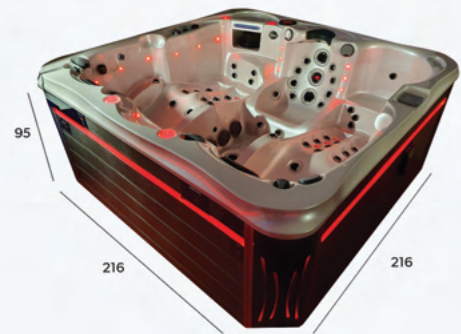

Dimensions

ÉQUIPEMENTS DE SÉRIE

- Chromathérapie
- Aromathérapie
- Cascades
- Réglage ventury
- Fontaine po-up
- Couverture isothermique rigide
- Seau à champagne
- Vulcano jets

PACK DE SÉRIE

- Pack jets inox
- Pack ligh show
- Pack Grand Froid
- Pack design
- Pack design +
- Pack exclusive
- Pack hifi