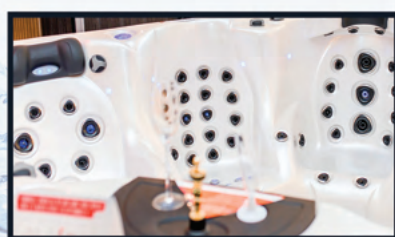

Centre d'essai privatif spa