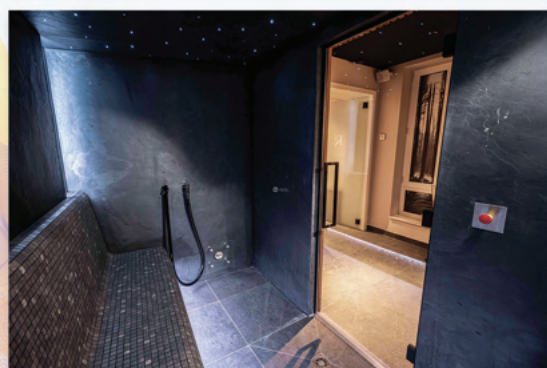

Hammams 2 à 10 places

ÉQUIPEMENTS TECHNIQUES

Banquettes confort
Structure en extrudé haute densité hydrophobe
Kit d'étanchéité complet
Type de toit : Voute ou pente
Porte en verre renforcée sécurit de 8mm d'épaisseur
Revêtement Mosaïque, Faïence, Enduit
Générateur haute performance
usage privé
Buse vapeur avec couvercle anti-brulure
Tableau de commande déportable
avec programmation complète et timer