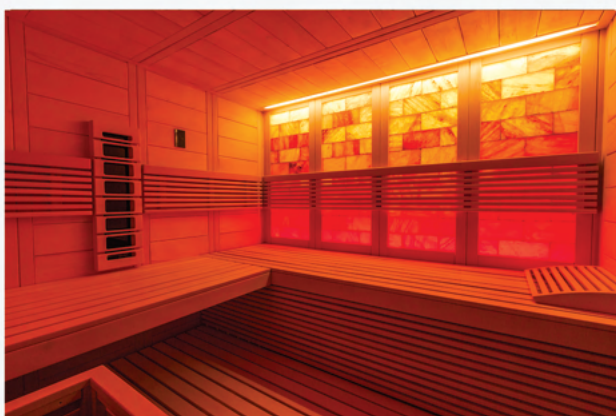

220 x 200 x 200cm

Collection HIMALAYA

Saunas 3 à 4 places

ÉQUIPEMENTS TECHNIQUES

Structure Ossature en bois massive
Isolation par bois massif
Porte d'accès Porte en verre securit 1915 x 590 x 8 mm
Charnières et poignée en acier
Façade vitrée en verre sécurit
avec porte en verre transparente
Habillage extérieur & intérieur
Profilés en bois de type PRUCE (De série)
3 banquettes - Largeur des banc(s) 3 x 62cm
Type de chauffage Electrique à résistance
Pierres de laves (De série)
1 Emetteur infrarouge spectre complet de 350 Watts
Système de chauffage VIKING
Puissance de 6Kw haute performance
Commande incorporées
1 lampe murale en bois