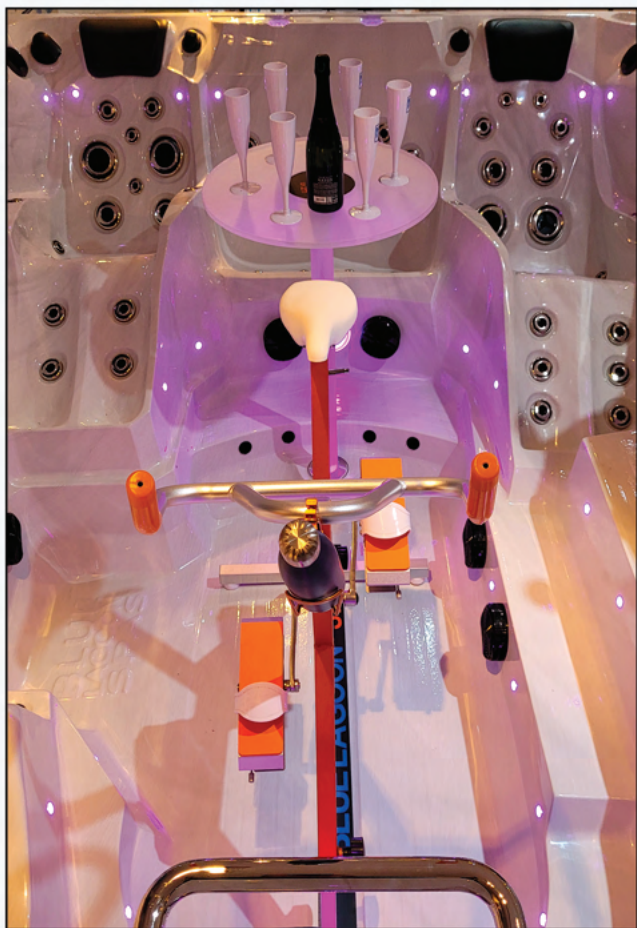

Un spa unique.