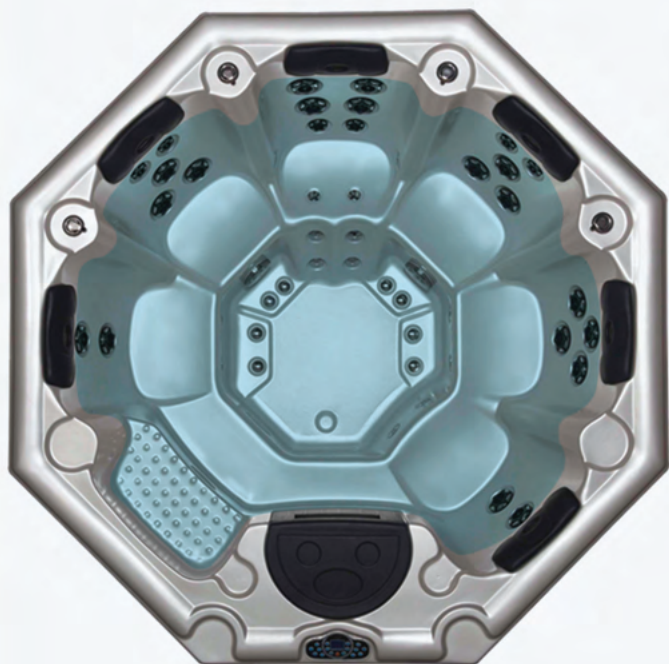

Collection détente

Spa de la gamme détente, composé de 6 places assises
Le GALAXY est un spa idéal pour un moment convivial

6 places

40 jets de massage

3 pompes totales

1 pompe de massage

Dimensions

ÉQUIPEMENTS DE SÉRIE