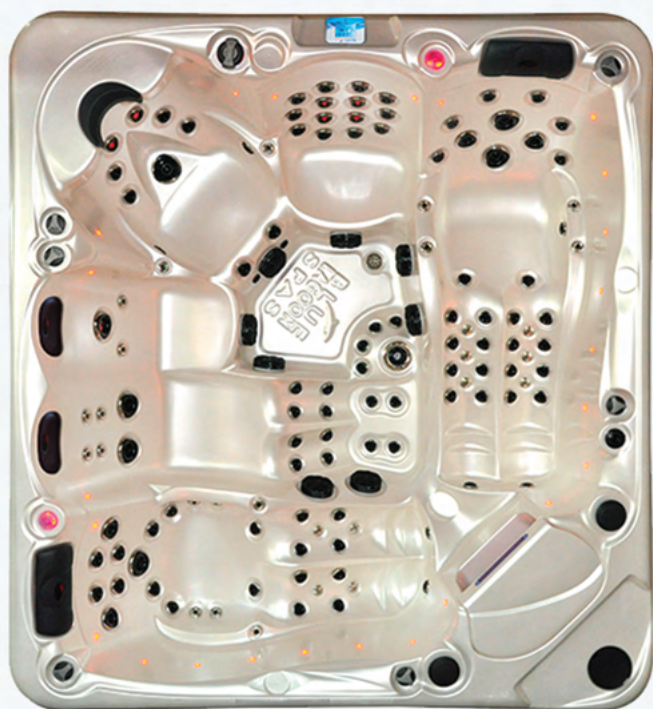

Design et conception Française

6 places
dont 2 places allongées

134 jets de massage
6 pompes totales
4 pompes de massage (9.5cv)

Dimensions

ÉQUIPEMENTS DE SÉRIE

Chromathérapie
Aromathérapie
Cascades
Réglage ventury
Fontaine po-up
Couverture isothermique rigide
Seau à champagne
Vulcano jets