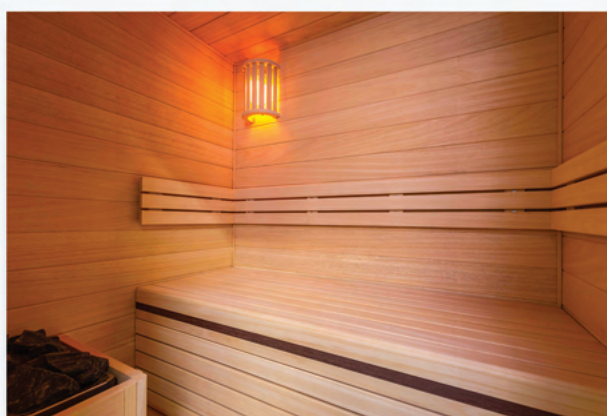

Collection STOCKHOLM

Saunas 1 à 6 places

ÉQUIPEMENTS TECHNIQUES

Structure Ossature en bois massive avec lambrissage 2 faces
Isolation type murs sandwich avec laine minérale et film par vapeur
Porte d'accès Porte en verre securit 1770 x 590 x 8
Charnières et poignée en bois
Habillage extérieur
Profilés en bois HEMLOCK (Sauf dos) (De série)
Habillage intérieur Profilés en bois HEMLOCK (De série)
2 banquettes dont une en L en d'Ayous
Largeur des banc(s) 2 x 58cm
Type de chauffage Electrique à résistance
Pierres de laves (De série)
Système de chauffage Alpha Wall Puissance de 8Kw haute performance
Commande incorporées (De série)
1 lampe murale en bois