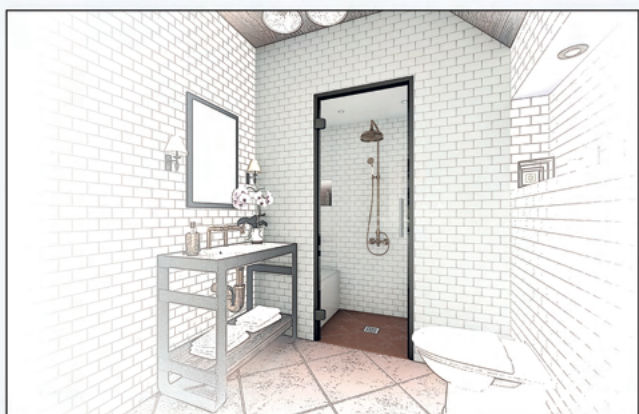

Hammams 2 à 10 places

ÉQUIPEMENTS TECHNIQUES

Banquettes confort
Structure en extrudé haute densité hydrophobe
Kit d'étanchéité complet
Type de toit : Voute ou pente
Porte en verre renforcée sécurit de 8mm d'épaisseur
Revêtement Mosaïque, Faïence, Enduit
Générateur haute performance
usage privé
Buse vapeur avec couvercle anti-brulure
Tableau de commande déportable
avec programmation complète et timer

PRET À CARRELER

Hammam

Modèle compact
1400 x 1400 x 2200mm

Modèle confortable
1780 x 1250 x 2200mm

Modèle convivial
2000 x 950 x 2200mm

Modèle élancé
1780 x 950 x 2200mm

Modèle universel
1400 x 1400 x 2200mm

Idéale pour les salles de bains
en rénovation ou pour la construction

BAINS NORDIQUE

Bains Nordique

Legend
Ø170cm

Pearly
Ø172cm

Confort
Ø200cm

Woody
Ø170cm

Cuisine extérieure