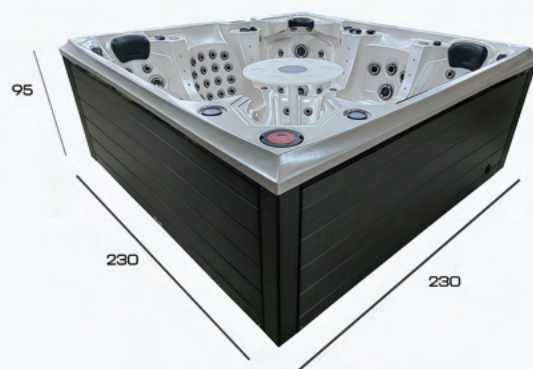

OPTION : TABLE AMOVIBLE AVEC RÉTROÉCLAIRAGE

ÉQUIPEMENTS DE SÉRIE

Chromathérapie
Aromathérapie
Cascades
Réglage ventury
Fontaine po-up
Couverture isothermique rigide
Seau à champagne
Vulcano jets

PACK DE SÉRIE