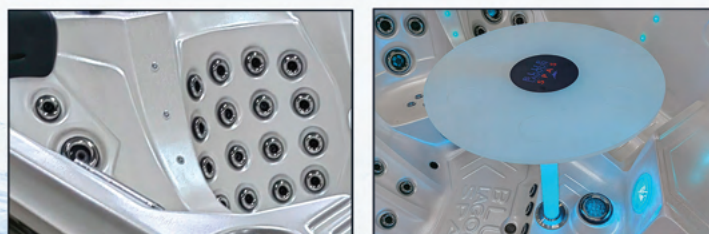

Centre d'essai privatif spa