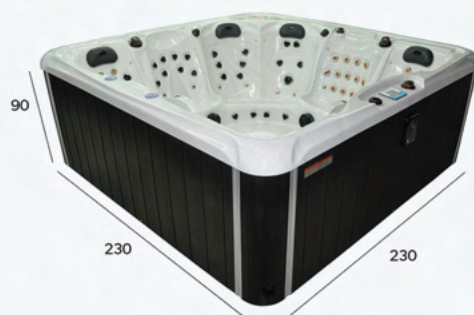

Design & conception Française

6 places
dont 2 places allongées

71 jets de massage
3 pompes totales
2 pompes de massage (1 bivitesse)

Dimensions

ÉQUIPEMENTS DE SÉRIE

Chromathérapie
Aromathérapie
Cascades
Réglage ventury
Couverture Isothermique rigide
Repose verres