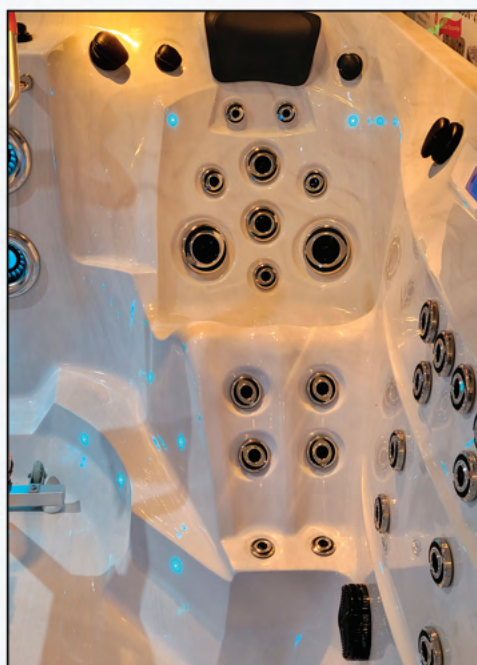

Un spa unique.