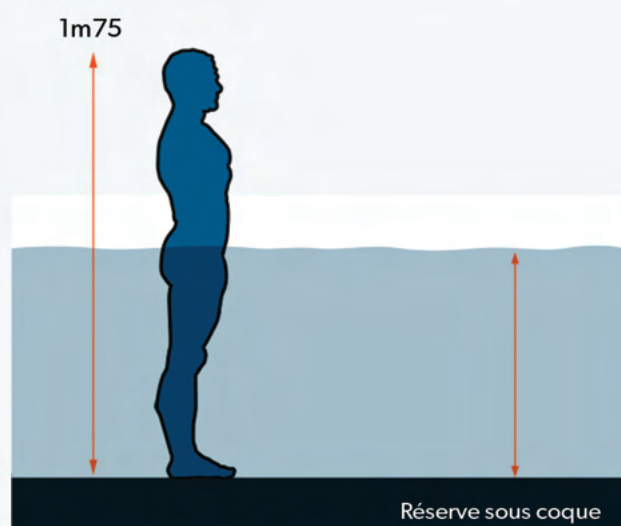

HAUTEUR DE NAGE

LA HAUTEUR DE NAGE, UN ATOUT DE BLUELAGOONSPAS

Sur la plupart des spas du marché, la hauteur d'eau de nage ne dépasse que très rarement 1m, voire 1m10. Lorsque vous êtes debout, l'eau vous arrive à peine au dessus de la ceinture. Quel impact sur la nage : Lorsque vous nagez, vos genoux frôlent le fond du bassin, et le cognent parfois. Votre flux de nage ne vous permet pas de nager toutes les nages à grand débattement en toute sérénité.

LES SPAS BLUELAGOONSPAS

La hauteur d'eau de nage est en moyenne entre 1m35 et 1m40. Lorsque vous êtes debout, l'eau vous arrive à hauteur du torse. Vous avez plus de profondeur et donc plus de facilité pour pratiquer toutes les nages. Pas de risque de se cogner. Le flux des jets ou turbine est plus régulier et vous permet de nager toutes les nages avec aisance.

SPA AUTRES MARQUES