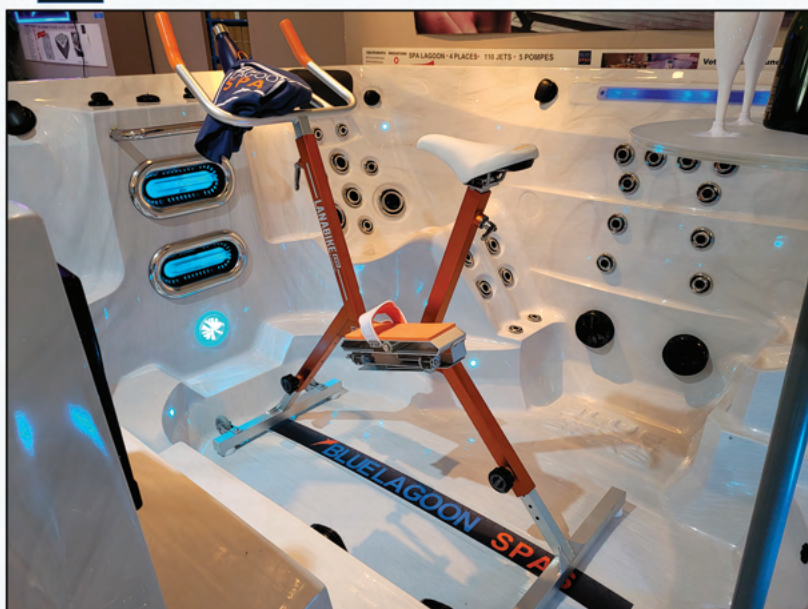

Un spa unique.